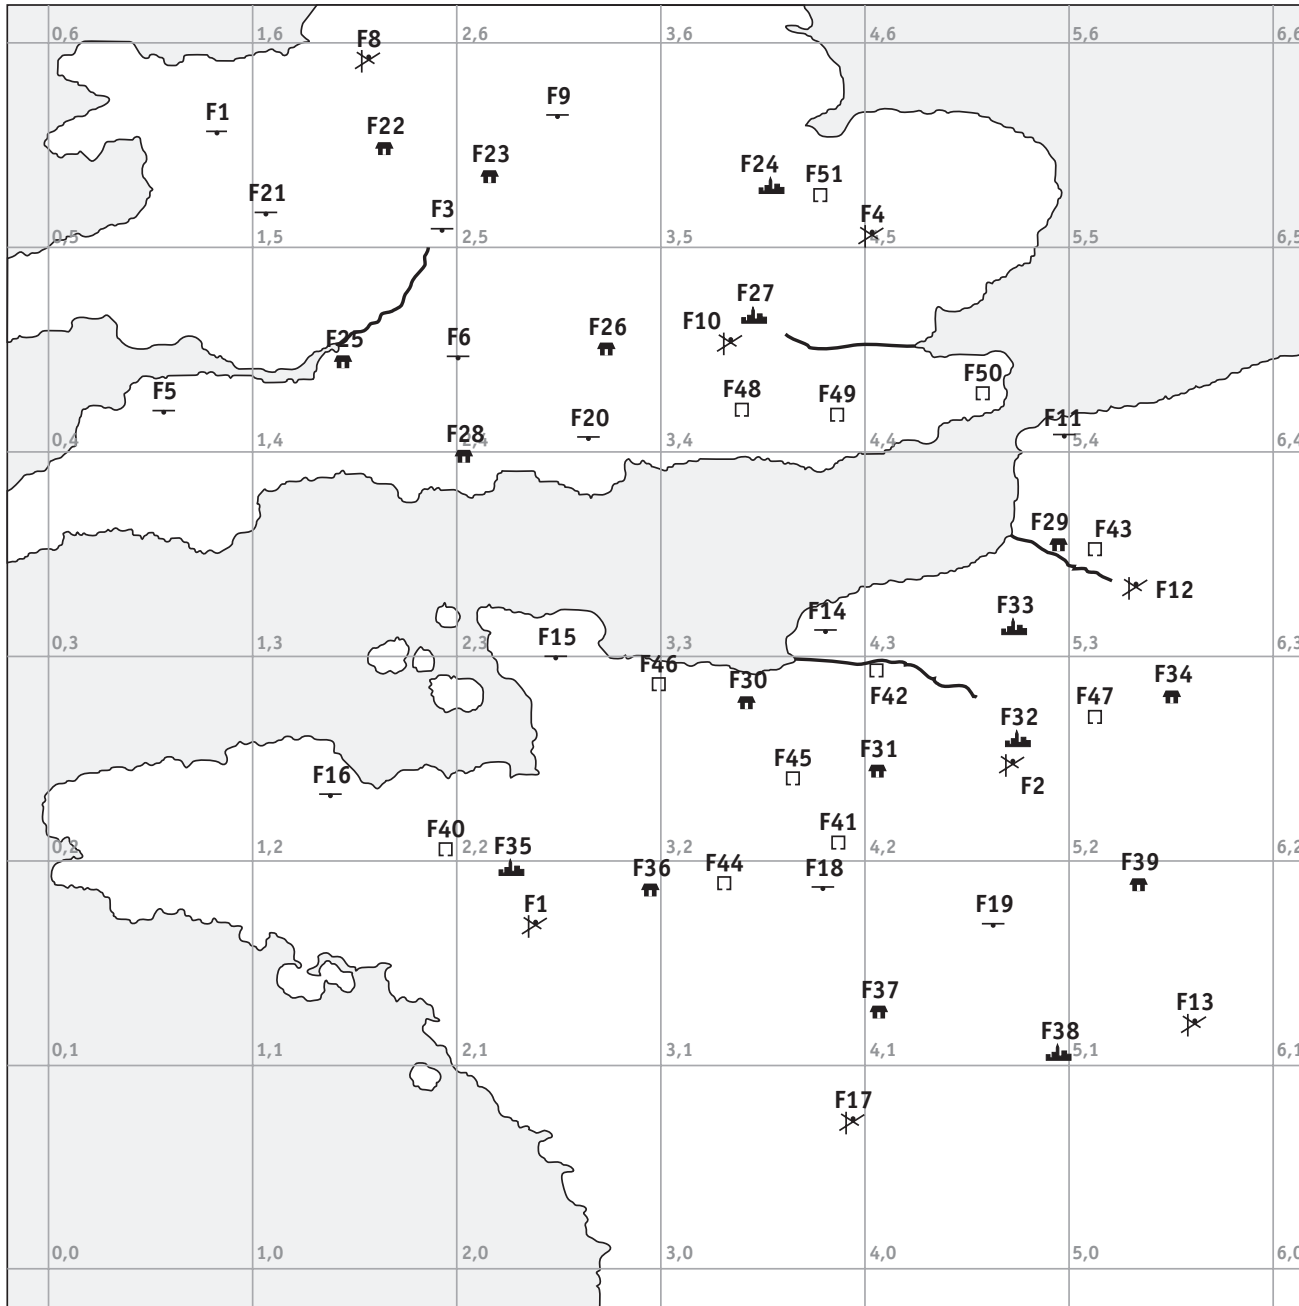

Arena Map WB3 Europe

Field Elevation ft - m

F1	509 - 156.7	F27	693 - 213.3
F2	1149 - 353.6	F28	283 - 87.1
F3	652 - 200.7	F29	489 - 150.5
F4	714 - 219.7	F30	187 - 57.6
F5	679 - 209.0	F31	1951 - 600.3
F6	670 - 206.2	F32	1098 - 337.9
F7	2095 - 644.7	F33	1218 - 374.8
F8	130 - 40.0	F34	538 - 165.6
F9	684 - 210.5	F35	298 - 91.7
F10	280 - 86.2	F36	805 - 247.7
F11	136 - 41.9	F37	954 - 293.6
F12	434 - 133.6	F38	1289 - 396.7
F13	1402 - 431.4	F39	1075 - 330.8
F14	1009 - 310.5	F40	863 - 265.6
F15	343 - 105.6	F41	642 - 197.6
F16	1083 - 333.3	F42	1098 - 337.9
F17	1042 - 320.7	F43	1085 - 333.9
F18	553 - 170.2	F44	727 - 223.7
F19	969 - 298.2	F45	1399 - 430.5
F20	217 - 66.8	F46	544 - 167.4
F21	2386 - 734.2	F47	709 - 218.2
F22	457 - 140.7	F48	687 - 211.4
F23	1240 - 381.6	F49	702 - 216.0
F24	271 - 83.4	F50	699 - 215.1
F25	151 - 46.5	F51	252 - 77.6
F26	703 - 216.3		

Each grid square represents approx. 20 miles

Large Airfield

WB3 - Europe

-  AC ".runway" # and direction
-  GV ".runway" # and direction
- Defensive Gun Emplacements**
-  MG
-  20mm  40mm
-  88Flack
-  Weapon (Artillery)

F24, F27, F32, F33, F35 and F38 are all large towns

Village

WB3 - Europe

	AC ".runway" # and direction		
	GV ".runway" # and direction		
Defensive Gun Emplacements			
	MG		
	20mm		40mm
	88Flack		
	Weapon (Artillery)		

F40 through F51 are all GV outposts