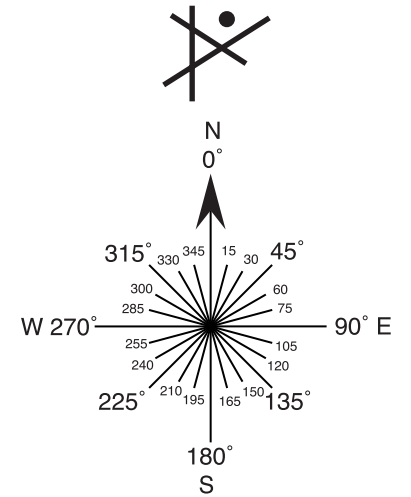

Arena Map WB3 Europe

Field Elevation ft - m

F1	509 - 156.7	F27	693 - 213.3
F2	1149 - 353.6	F28	283 - 87.1
F3	652 - 200.7	F29	489 - 150.5
F4	714 - 219.7	F30	187 - 57.6
F5	679 - 209.0	F31	1951 - 600.3
F6	670 - 206.2	F32	1098 - 337.9
F7	2095 - 644.7	F33	1218 - 374.8
F8	130 - 40.0	F34	538 - 165.6
F9	684 - 210.5	F35	298 - 91.7
F10	280 - 86.2	F36	805 - 247.7
F11	136 - 41.9	F37	954 - 293.6
F12	434 - 133.6	F38	1289 - 396.7
F13	1402 - 431.4	F39	1075 - 330.8
F14	1009 - 310.5	F40	863 - 265.6
F15	343 - 105.6	F41	642 - 197.6
F16	1083 - 333.3	F42	1098 - 337.9
F17	1042 - 320.7	F43	1085 - 333.9
F18	553 - 170.2	F44	727 - 223.7
F19	969 - 298.2	F45	1399 - 430.5
F20	217 - 66.8	F46	544 - 167.4
F21	2386 - 734.2	F47	709 - 218.2
F22	457 - 140.7	F48	687 - 211.4
F23	1240 - 381.6	F49	702 - 216.0
F24	271 - 83.4	F50	699 - 215.1
F25	151 - 46.5	F51	252 - 77.6
F26	703 - 216.3		

Each grid square represents approx. 20 miles

Large Airfield

WB3 - Europe

-  AC ".runway" # and direction
-  GV ".runway" # and direction
- Defensive Gun Emplacements**
-  MG
-  20mm  40mm
-  88Flack
-  Weapon (Artillery)